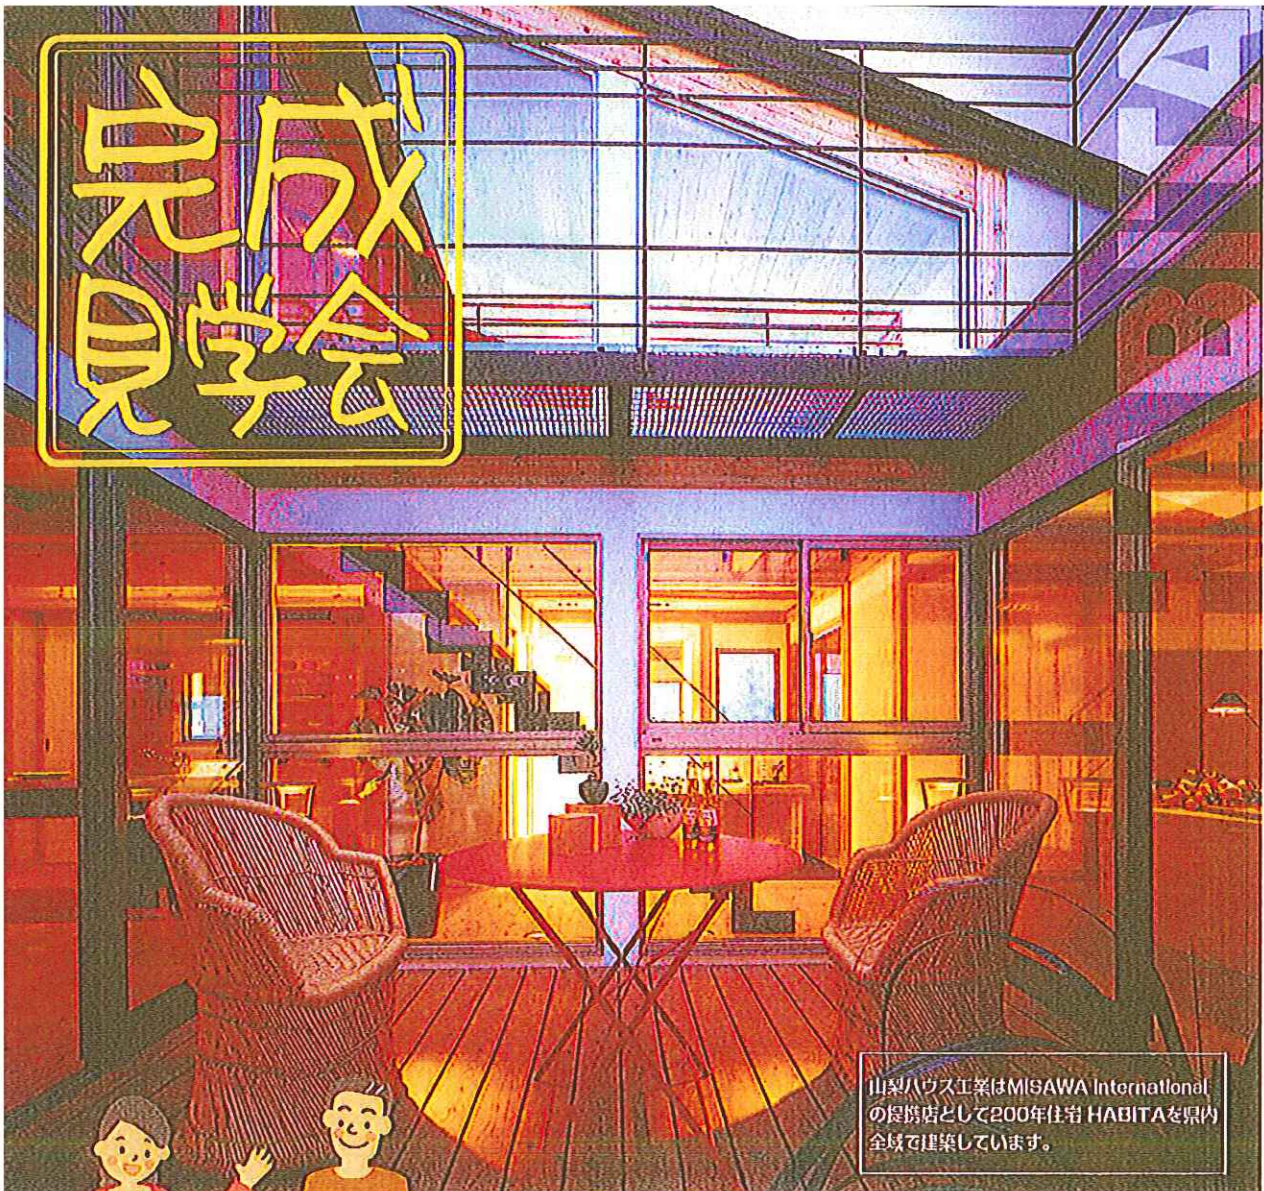

完成見学会

山梨ハウス工業はMISAWA International
の長年店として200年住宅 HABITAを県内
全域で建築しています。

完成見学会

12/11^土・12^日

10:00~17:00

住むは一生。見るは1時間。

一般建設業 建築工事員許可番号 山梨県知事 般19第5549号
有限会社 **山梨ハウス工業**
☎ 055-276-6410

本社 山梨県甲斐市篠原884-2
<http://yamanashihouse.jp/>
E-mail yamanashihouse@
ad.wakwak.com