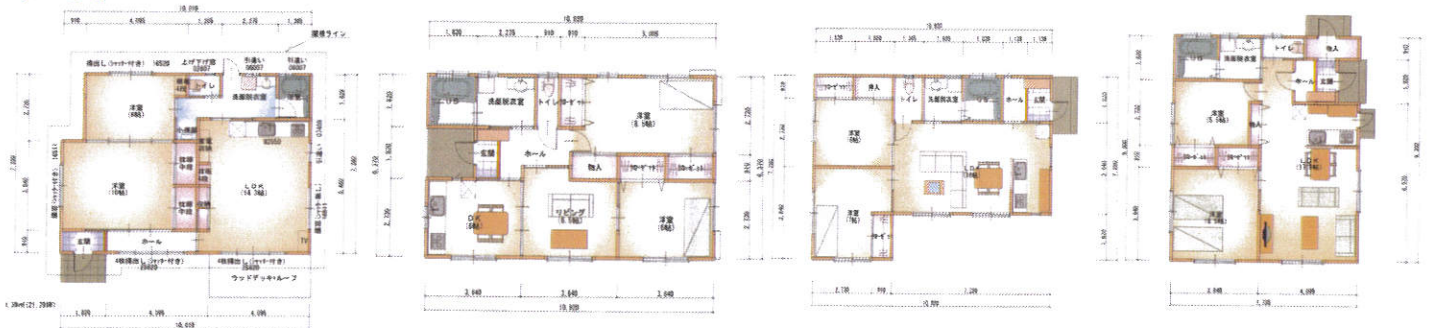

スマートホームの小住宅 シリーズ

★夫婦2人の家 20坪 **905万円(税抜)** 15坪:本体・付帯工事込 755万円(税抜)

本体価格758万円+付帯価格147万円(外配管・確認申請・諸経費込)

プラン

★家族4人の家 25坪タイプ

1,108万円(税抜)

本体価格950万円+付帯価格158万円(外配管・確認申請・諸経費込)

お気軽に
お問合せ下さい